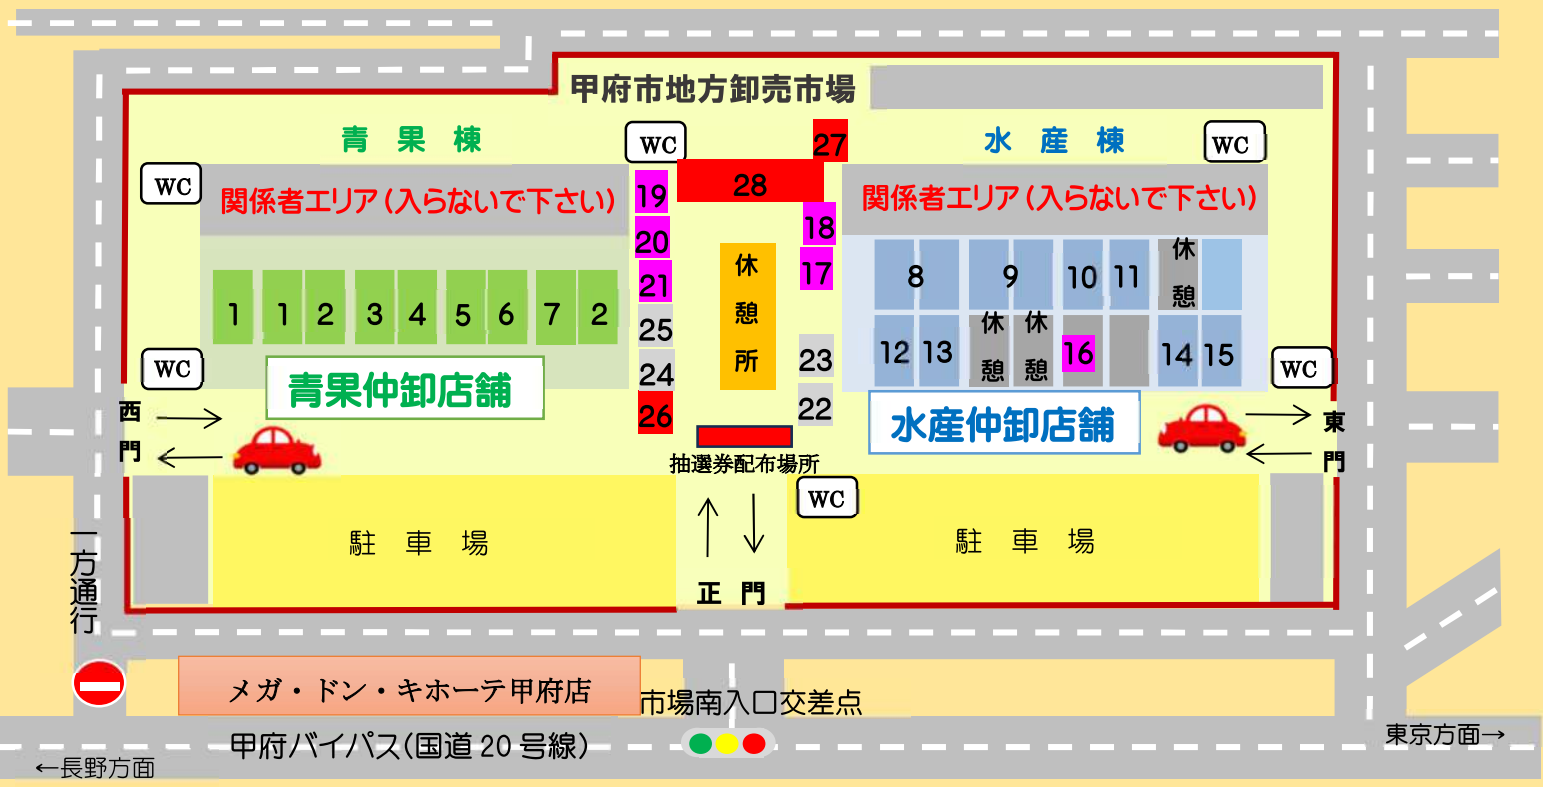

主催: 消費者感謝デー実行委員会

山梨県甲府市国母6-5-1
TEL 055(228)5787

各種イベント

- ★ほたてのバター焼き
& カニ汁無料配布
- ★バナナの叩き売り
& 野菜釣り
- ★南極体験 & 子供縁日
- ★働く車両と記念撮影
- ★焼きそば・焼き餅・
焼き鳥・焼きいか販売

会場案内図

●公共交通機関のご案内

最寄駅:JR 身延線 国母駅(徒歩 15分)

最寄停留所:山梨交通 甲府市地方卸売市場 東口

※後屋經由山梨大学附属病院行き

青果仲卸店舗

1. サンコー
2. 宝亀青果
3. 荻原商店
4. オリオン
5. 甲府青果市場店
6. 小笠
7. とまと本店

水産仲卸店舗

- 8:りゅうせん
- 9:菊島商店
- 10:マルヤ水産
- 11:金源水産
- 12:やまも水産
- 13:波道水産
- 14:ヤマカ水産
- 15:マルナカ商事

※商品はたくさん仕入れてお待ちしていますが、売り切れの際はご容赦下さい。

特設会場

- 26: 案内・救護テント 27: 本部テント (南極体験申込所)
28: ステージ (抽選会場)

※抽選券・参加券配布時間

- 11:10 野菜釣り参加券 (200枚)
11:30 抽選券配布 (1000枚)

イベントブース

- 16: カニ汁無料配布 (甲府中央魚市)
17: ホタテのバター焼き無料配布 (山梨中央水産)
18: 子ども縁日コーナー
19: 野菜釣り (山梨中央青果・甲州青果市場)
20: バナナの叩き売り (山梨中央青果・甲州青果市場)
21: メガ・ドン・キホーテ甲府店 PR