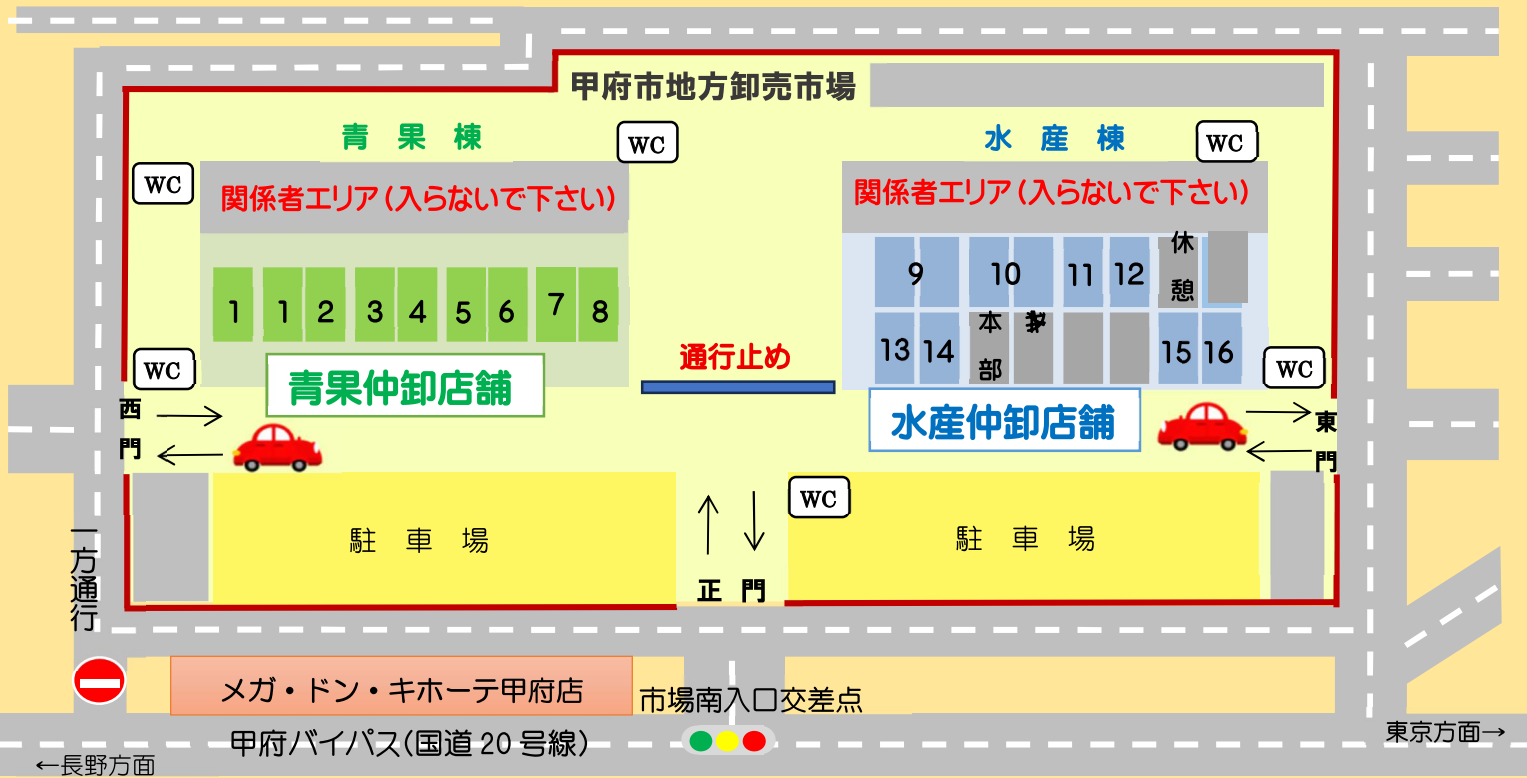

みなさまの期待に応え

開 催 決 定 !

青果仲卸店舗(野菜・果実の販売)

1. サンコー/苺飴・りんご飴・とうもろこし箱売り・
(かんかん娘・ミルフィーユ・ゴールドラッシュ)
2. 山城/旬の野菜・果物大特価!
3. 荻原商店/旬の野菜、果物大特価!
4. オリオン/旬の野菜・果物大特価!
5. 甲府青果市場店/野菜詰め放題!
6. 小笠/当日のおたのしみ!
7. とまと本店/旬の野菜・果物大特価!
8. 宝亀青果/季節の野菜・フルーツ販売!

変更しました!

特設会場

本部テント(抽選券配布)アンケート記載所・抽選箱設置所
メガ・ドン・キホーテ甲府店/ド情熱価格お菓子のPR等

来場される皆様へ

- 天気の状況によりスタート時間、終了時間の変更を行う場合がございます。ご了承下さい。
- 雨天で通路が混みあいますので、時間前は売場に入らずお車等で待機をお願いします。
- 雨天で視界が悪くなりますので、場内は最徐行でお進み下さい。